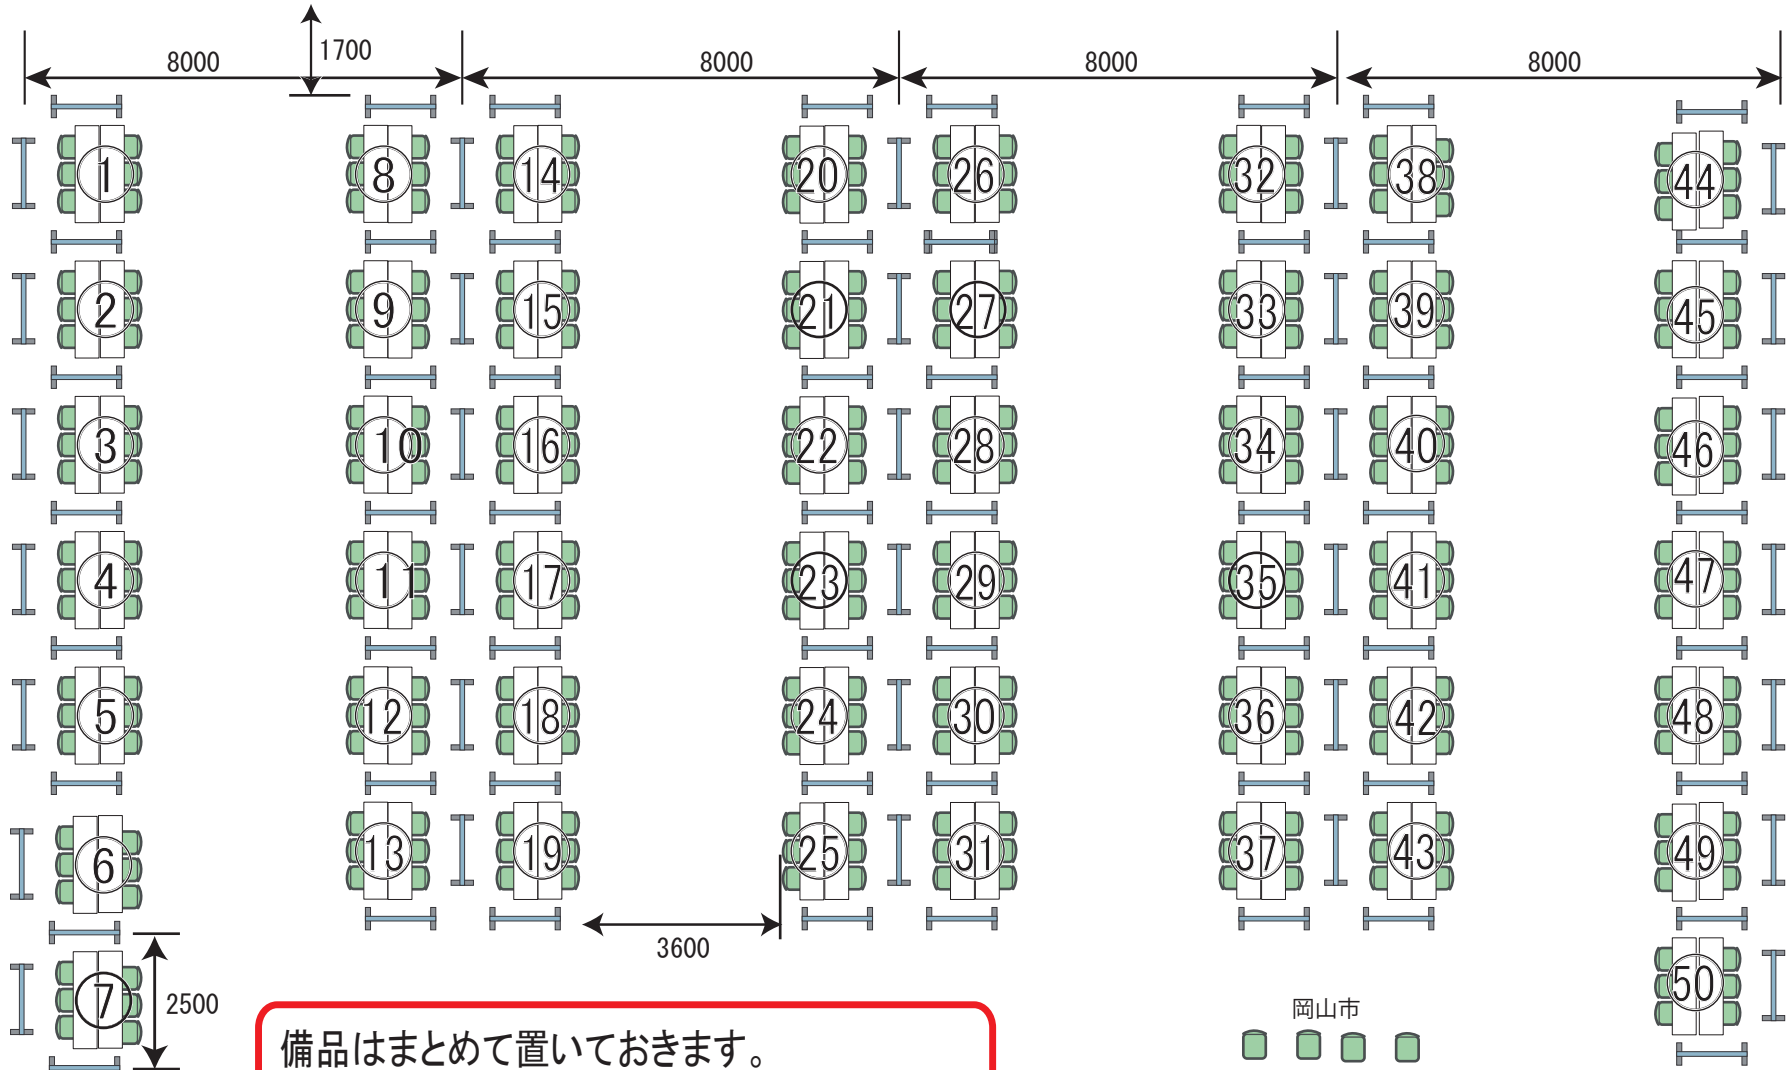

備品はまとめて置いておきます。
お客様にて設置・原状復帰をお願い致します。

音響・照明卓
M
M

岡山市私立認可保育園・認定こども園 就職フェス2023 参加園位置図

- 私立認可保育園
- ◆ 私立認定こども園

岡山県内養成校 参加時間帯割振り (第1部12:00~14:00、第2部14:30~16:30)

会場や受付の混雑緩和のため、岡山県内の保育士等養成校の皆様には、参加する時間帯を指定しております。下記の割振りをご参照のうえ、ご来場ください。
県外の学生や一般の方の指定はありませんが、どちらかの時間帯にお越しください。原則、1部、2部と続けて参加することは出来ません。