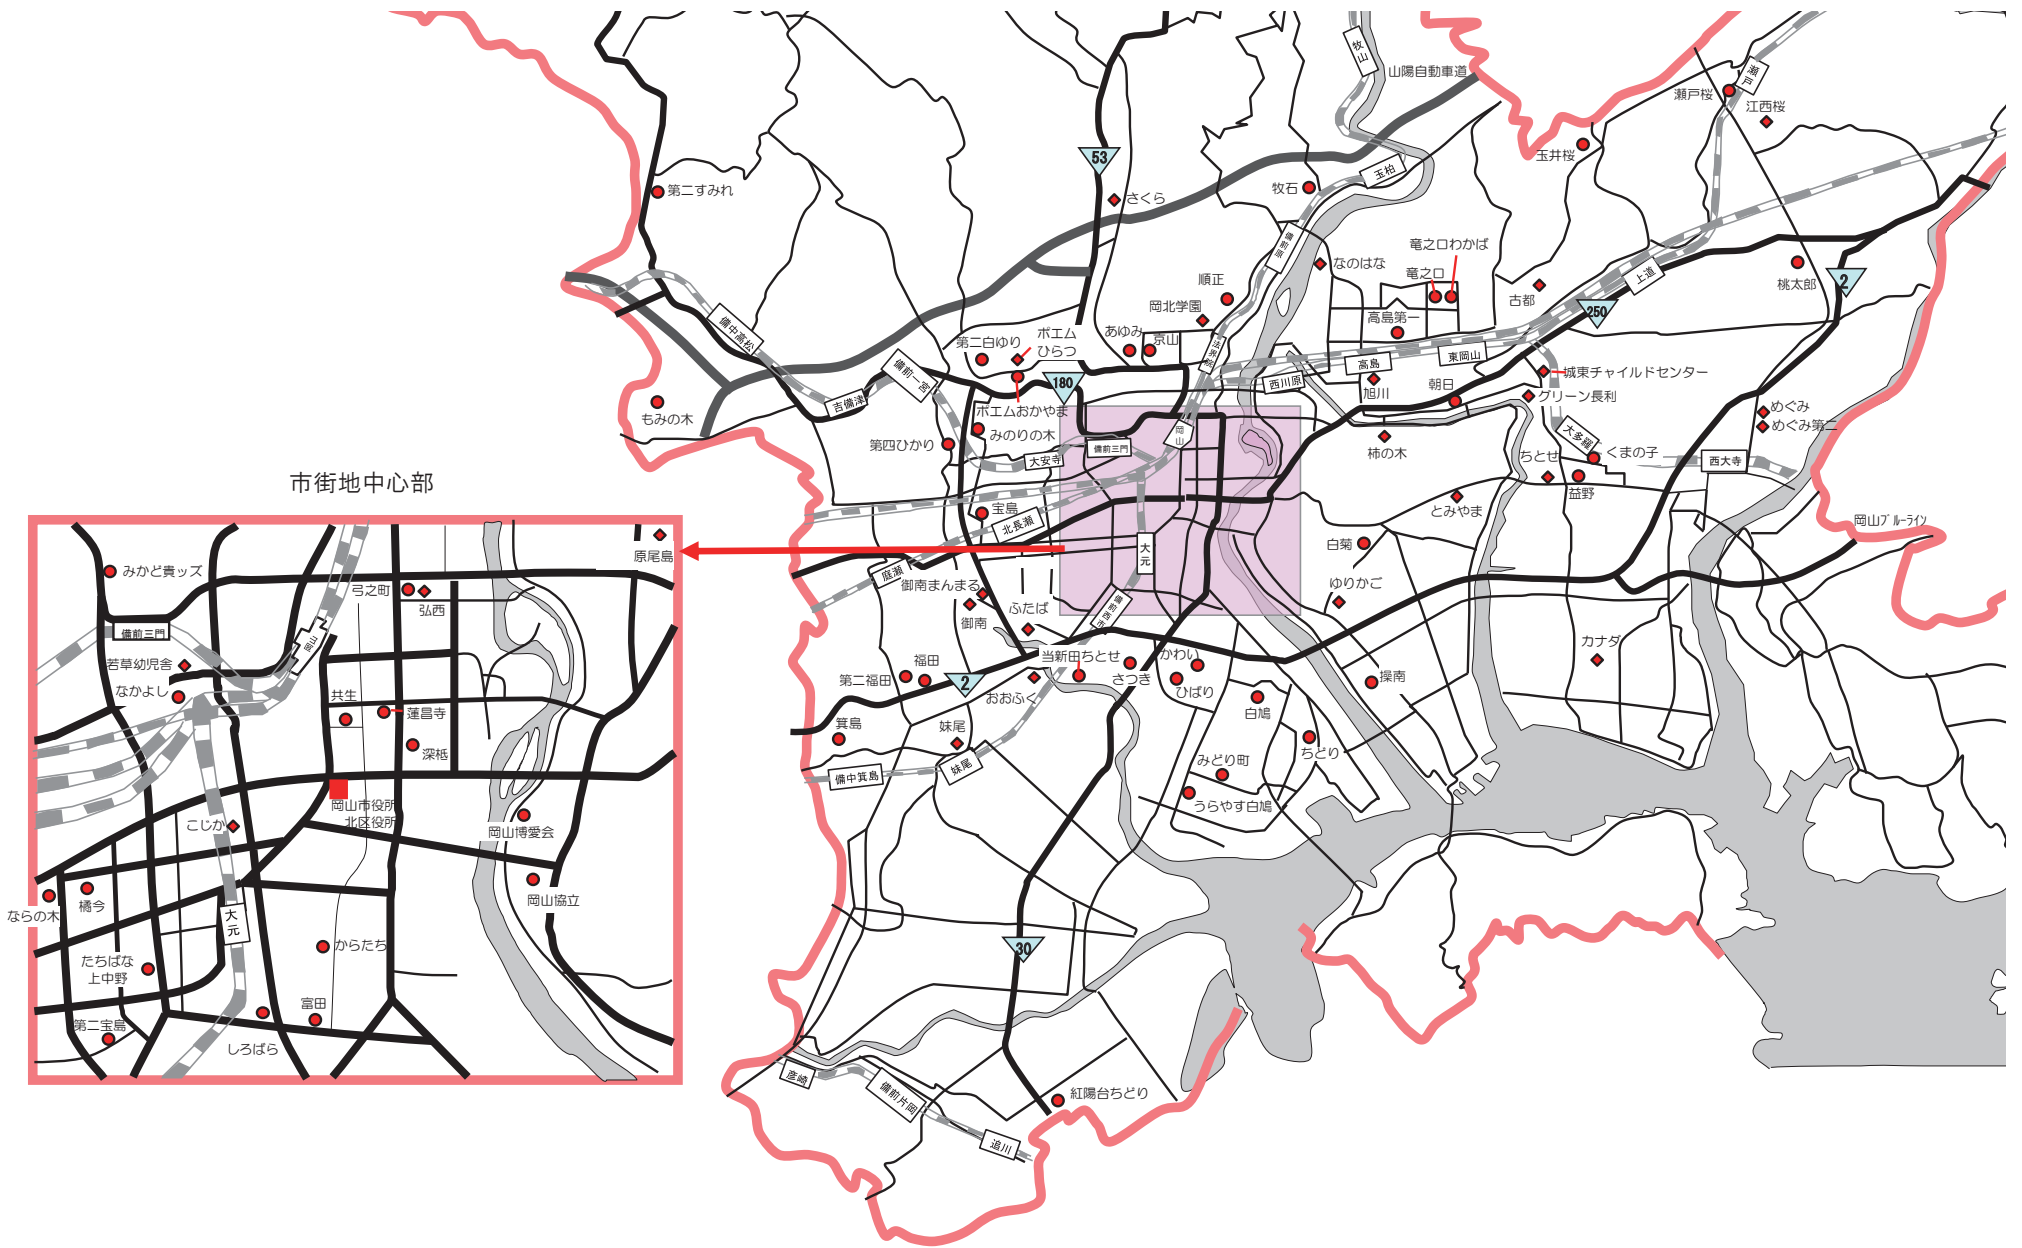

備品はまとめて置いておきます。
お客様にて設置・原状復帰をお願い致します。

音響・照明卓
M
M

岡山市私立認可保育園・認定こども園 就職フェス2023 参加園位置図

- 私立認可保育園
- ◆ 私立認定こども園

岡山県内養成校 参加時間帯割振り (第1部12:00~14:00、第2部14:30~16:30)

会場や受付の混雑緩和のため、岡山県内の保育士等養成校の皆様には、参加する時間帯を指定しております。下記の割振りをご参照のうえ、ご来場ください。
県外の学生や一般の方の指定はありませんが、どちらかの時間帯にお越しください。原則、1部、2部と続けて参加することは出来ません。